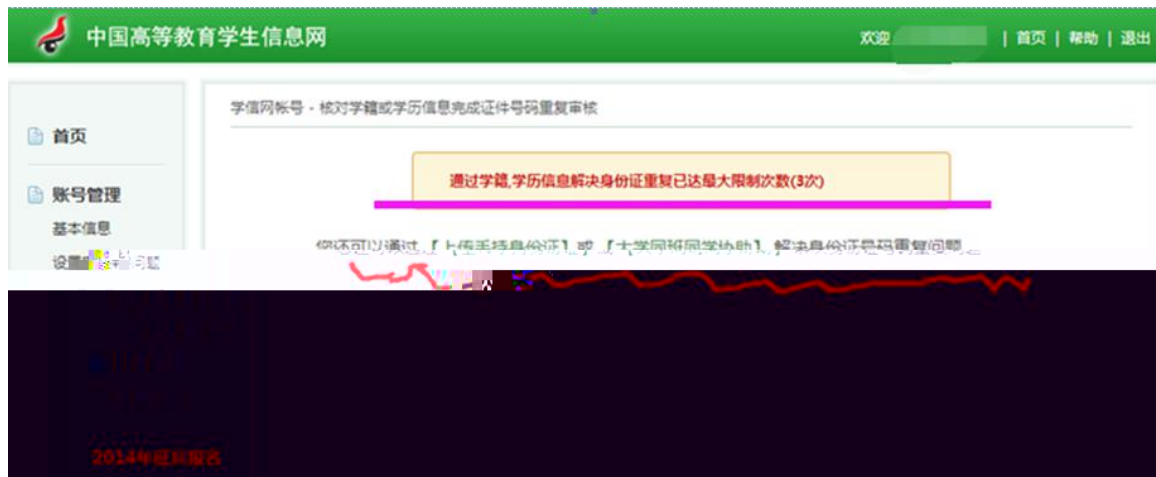

学信网帐号 - 请求同学协助完成证件号码重复审核

注：每天可发送协助请求5条

同学姓名 (已成功完成手机实名绑定的大学同班同学的姓名)

同学手机号

自己的手机号 (填写后同学可以查看到)

确定

“ ”