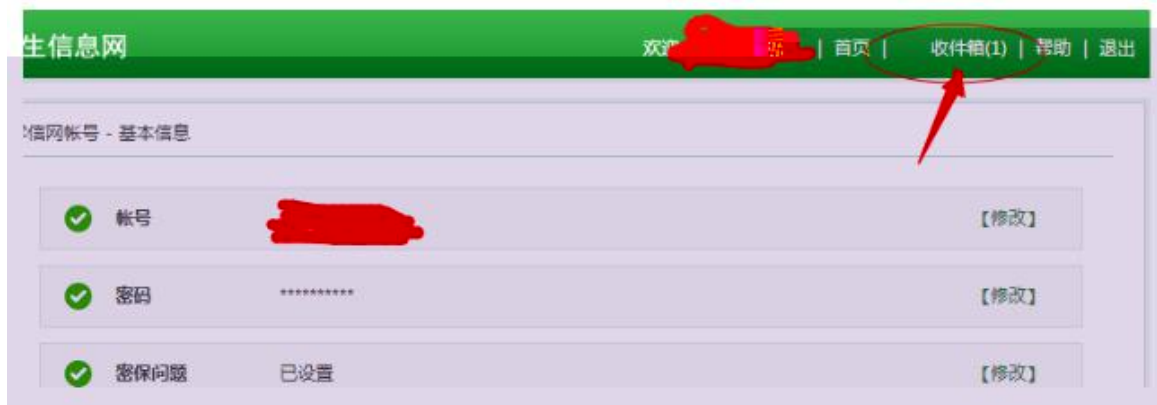

 **正常照片样例**  **异常照片样例**

中国高等教育学生信息网

欢迎 | 首页 | 帮助 | 退出

学信网帐号 - 核对学籍或学历信息完成证件号码重置审核

学籍或学历信息核对正确后，将会注销使用了您当前证件号码的其他账号；
如果您另有其他账号，请慎重此操作；
注销账号暂时会影响您原填报招推免和统考的信息操作。

注：一个身份证，最多只能通过此方式重置一次。

2014年征兵报名

学号 2014
入学年份 2014 (例如:1999)
层次 本科

学信网 | 网站简介 | 联系我们 | 意见反馈 | 帮助中心 | Copyright 2003-2014 学信网 京ICP证030485号

学信网帐号 - 请求同学协助完成证件号码重复审核

注：每天可发送协助请求5条

同学姓名 (已成功完成手机实名绑定的大学同班同学的姓名)

同学手机号

自己的手机号 (填写后同学可以查看到)

确定

“ ”