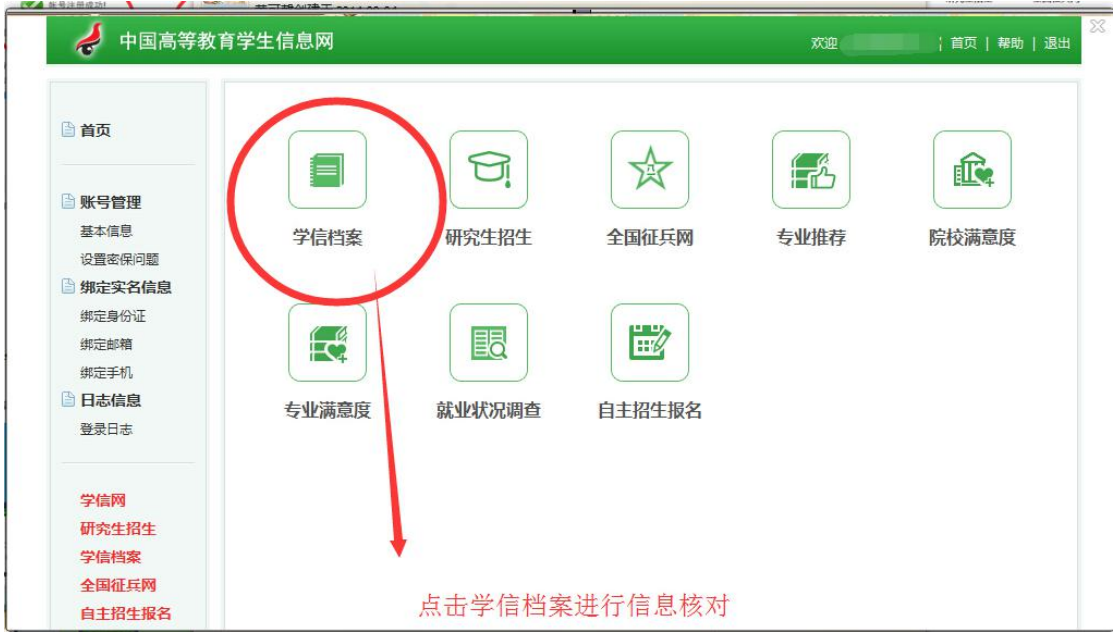

 **正常照片样例**  **异常照片样例**

中国高等教育学生信息网

欢迎 | 首页 | 帮助 | 退出

学信网帐号 - 核对学籍或学历信息完成证件号码重置审核

学籍或学历信息核对正确后，将会注销使用了您当前证件号码的其他账号；
如果您另有其他账号，请慎重此操作；
注销账号暂时会影响您原填报招推免和统考的信息操作。

注：一个身份证，最多只能通过此方式重置一次。

2014年征兵报名

学号 2014
入学年份 2014 (例如:1999)
层次 本科

学信网 | 网站简介 | 联系我们 | 意见反馈 | 帮助中心 | Copyright 2003-2014 学信网 京ICP证030485号

学信网帐号 - 请求同学协助完成证件号码重复审核

注：每天可发送协助请求5条

同学姓名 (已成功完成手机实名绑定的大学同班同学的姓名)

同学手机号

自己的手机号 (填写后同学可以查看到)

确定

“ ”